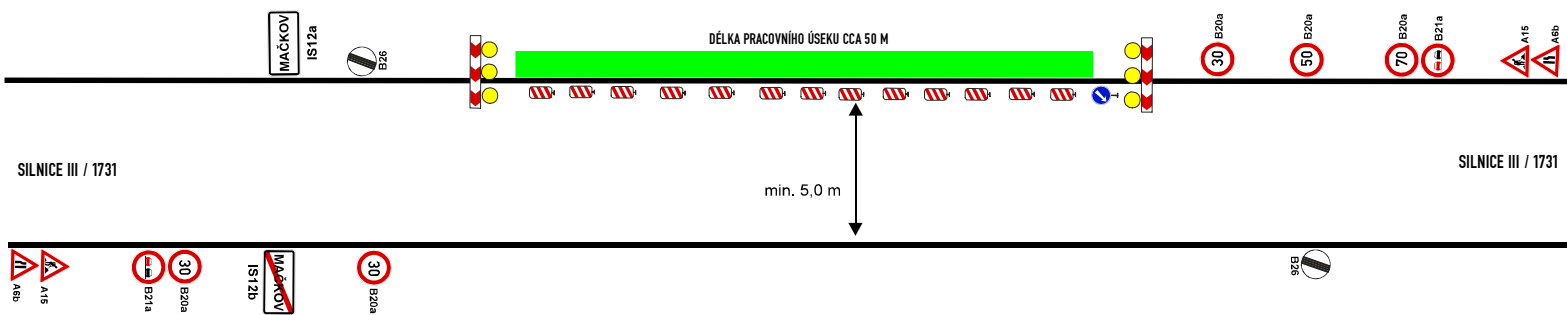

MAČKOV STANĚK - NN PŘIPOJENÍ KABLEM

— trasa vedení

DIO na silnici III / 1731 v obci Mačkov z důvodu pokládky vedení elektřiny

Schéma DIO - bezpečnostní opatření mimo obec

DZ bude umístěno dle TP 66