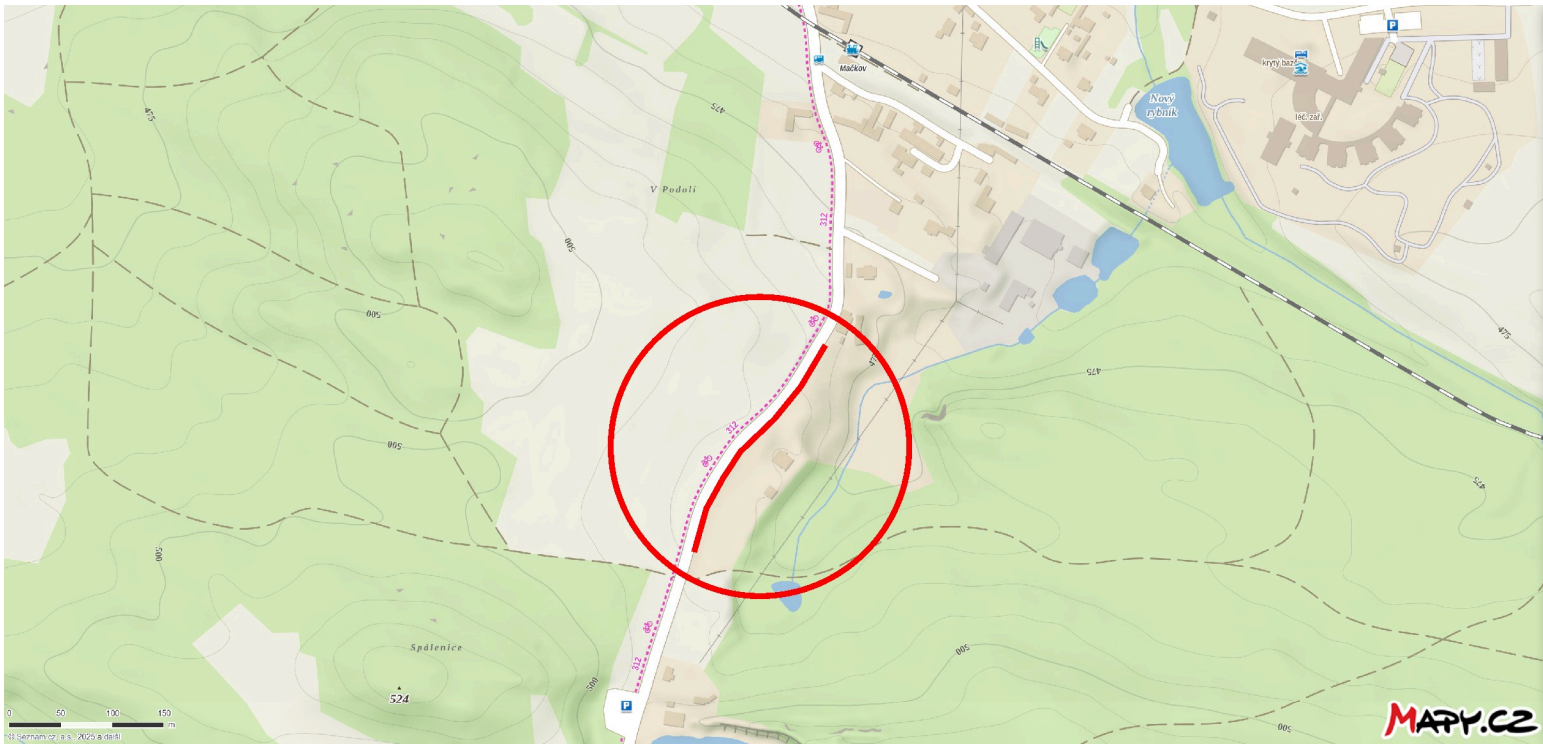

MAČKOV STANĚK - NN PŘIPOJENÍ KABLEM

— trasa vedení

DIO na silnici III / 1731 v obci Mačkov z důvodu pokládky vedení elektřiny

Schéma DIO - bezpečnostní opatření mimo obec

DZ bude umístěno dle TP 66