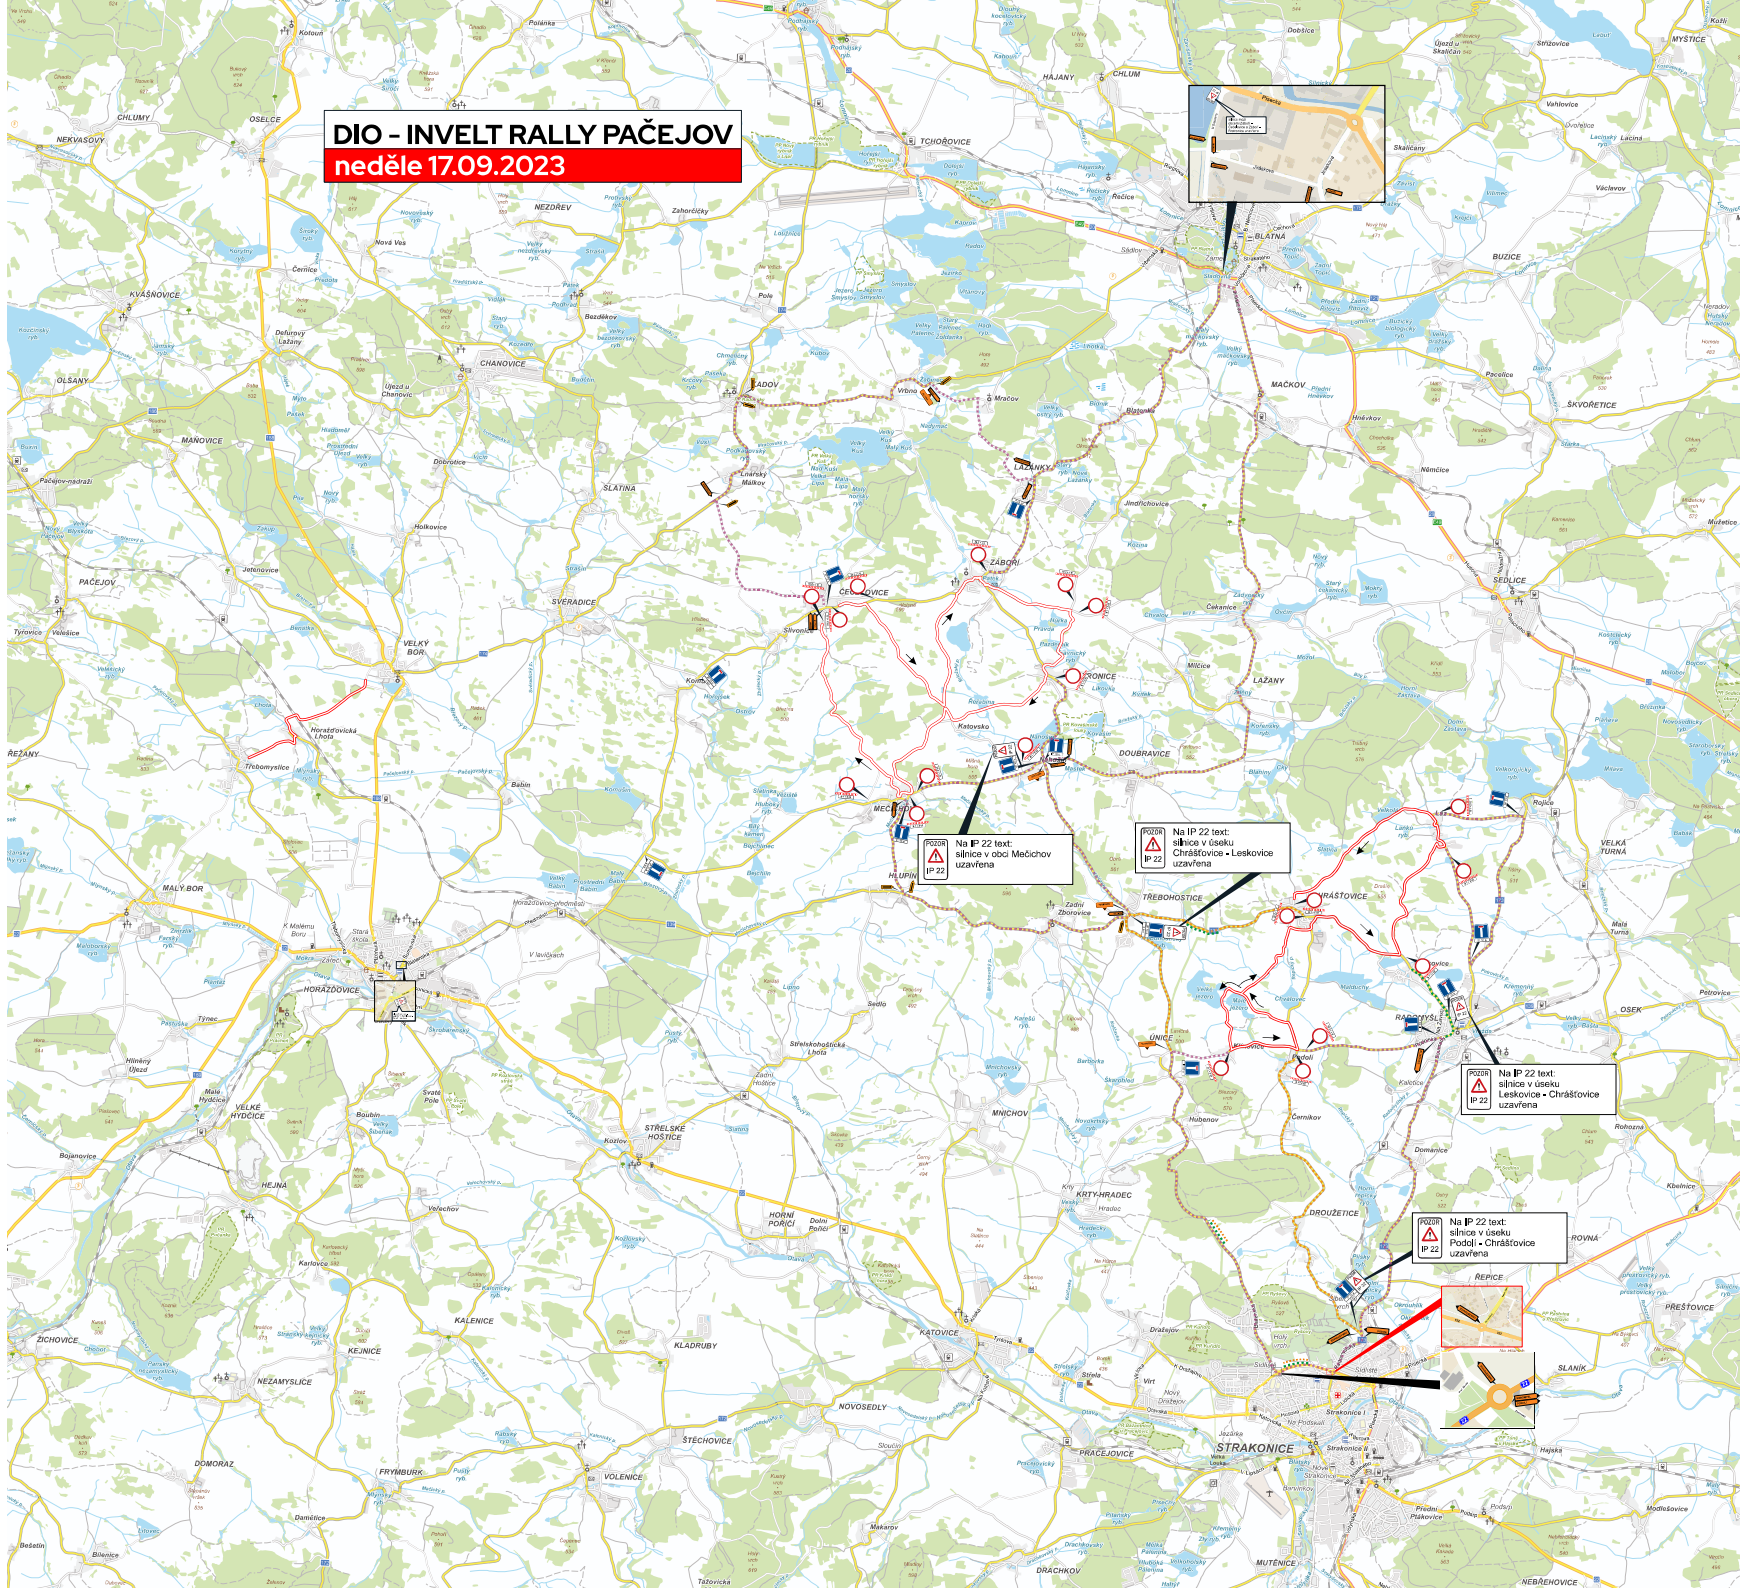

DIO - INVELT RALLY PAČEJOV

neděle 17.09.2023

Na IP 22 text: sílnice v obci Měchov uzavřena

Na IP 22 text: sílnice v úseku Chrástovice - Leskovice uzavřena

Na IP 22 text: sílnice v úseku Leskovice - Chrástovice uzavřena

Na IP 22 text: sílnice v úseku Podol - Chrástovice uzavřena