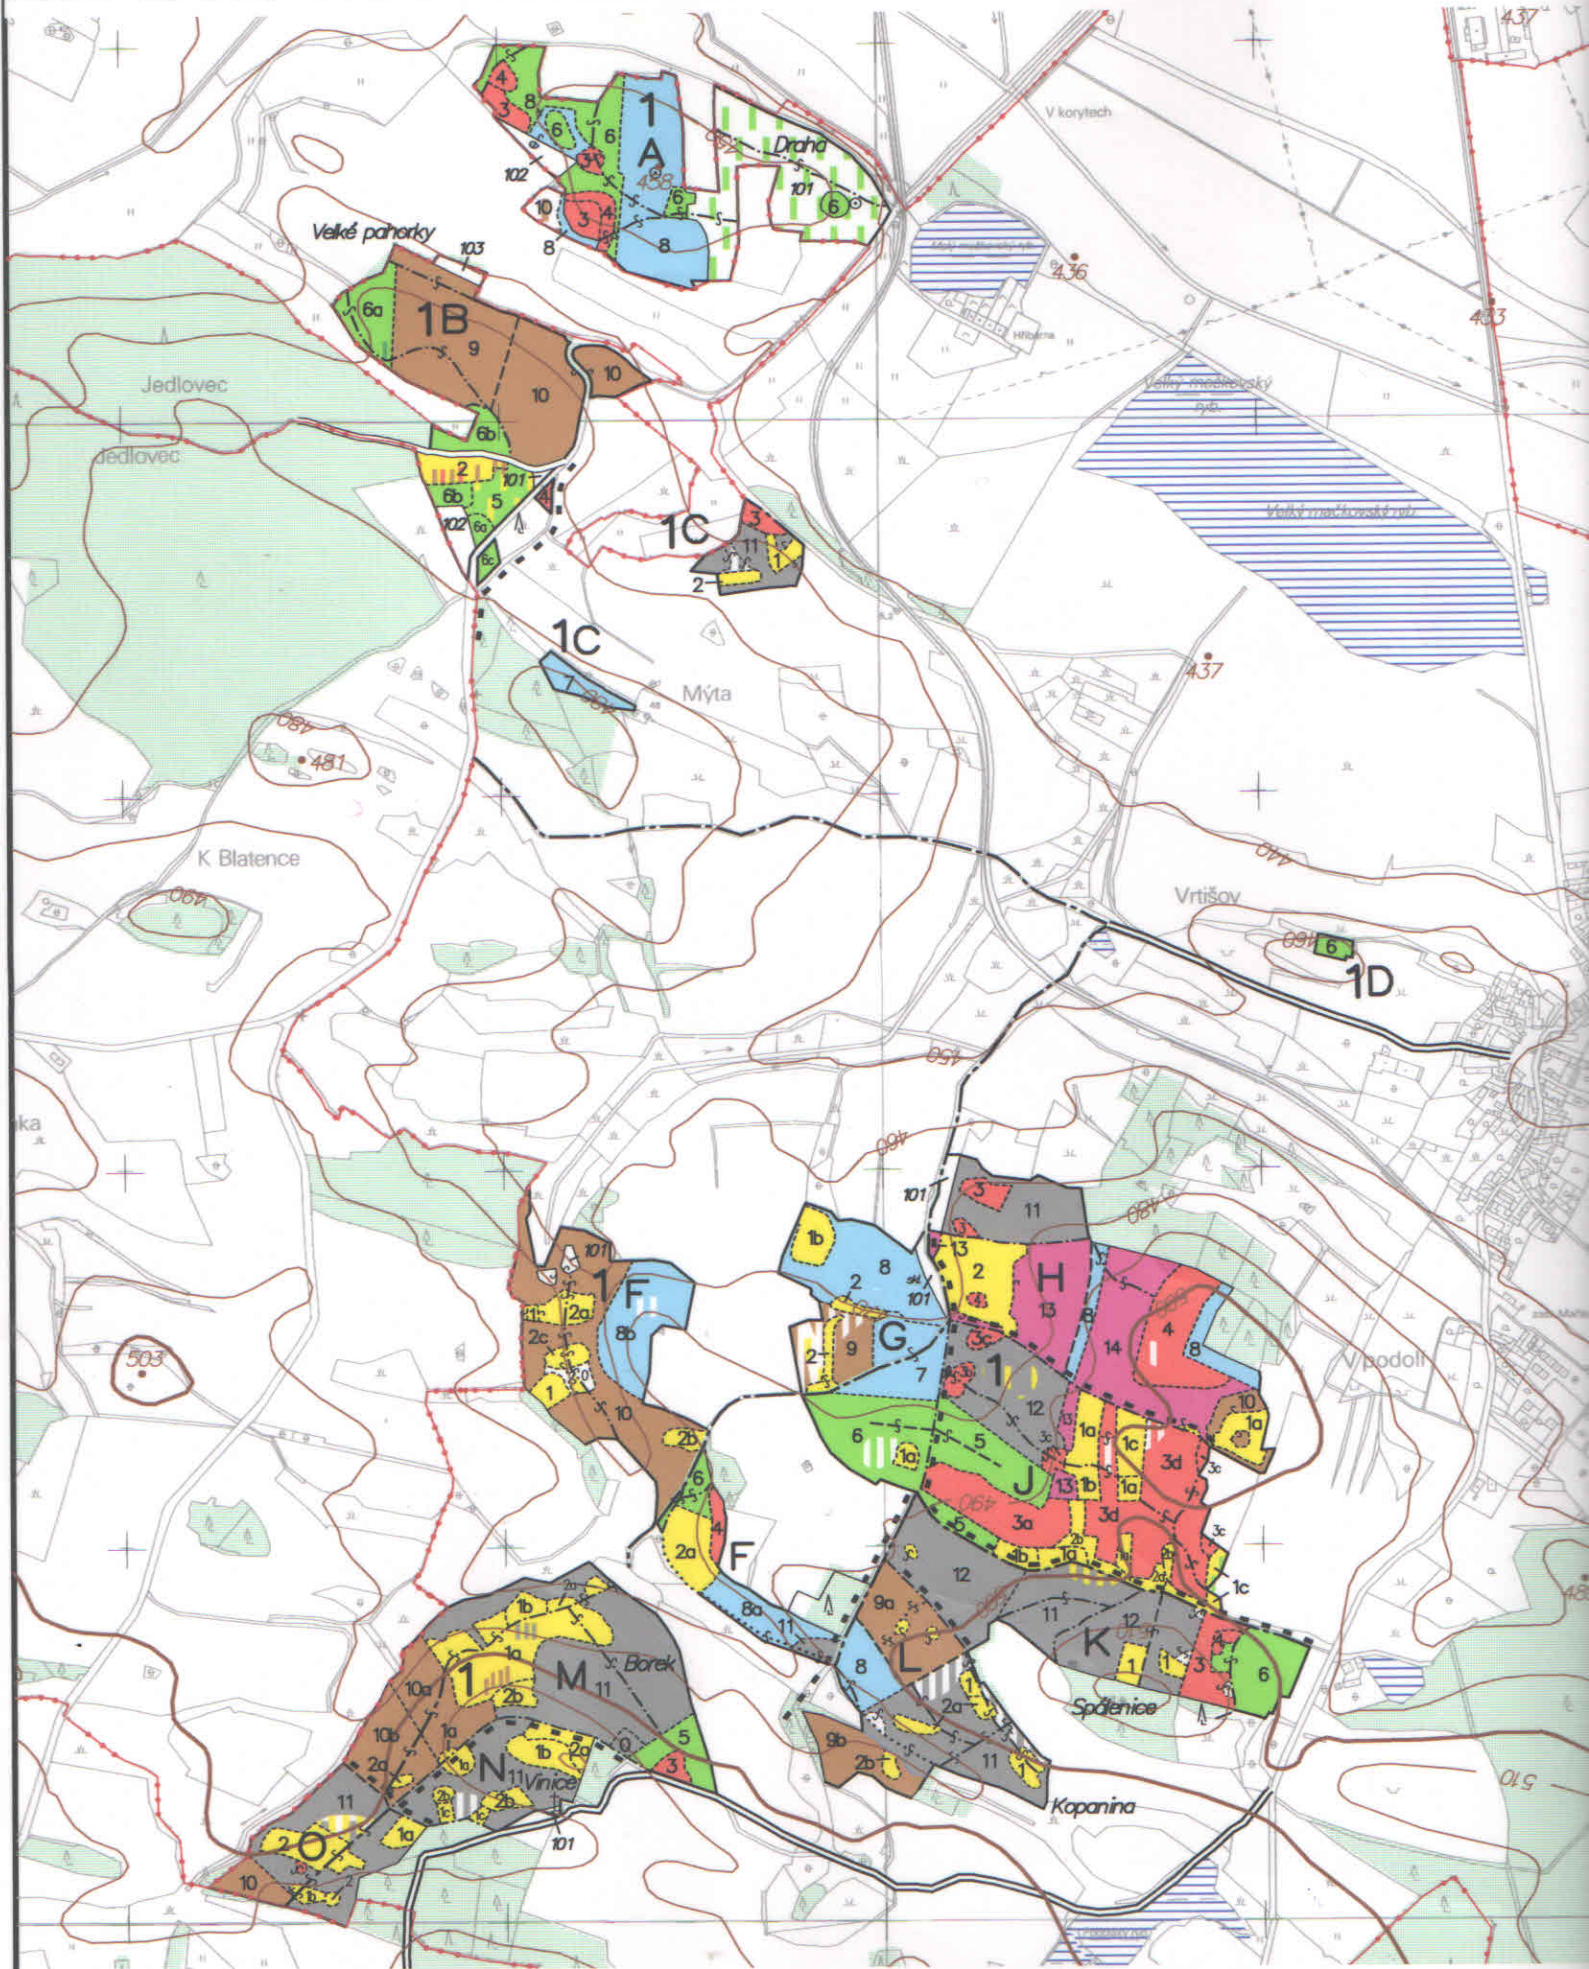

LHC č. 113 402 Obec Mačkov

POROSTNÍ MAPA

1 : 10000 Platnost 1.1.2010 -